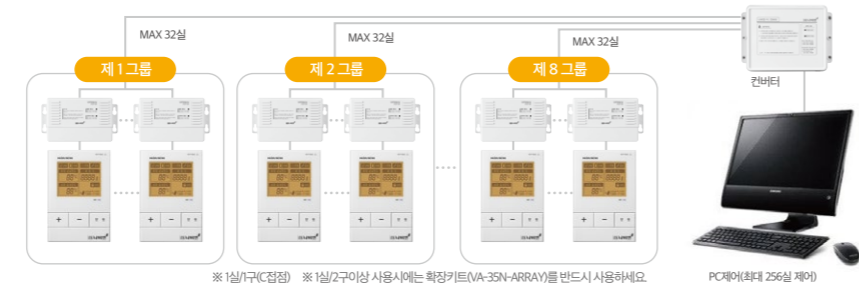

1. 구성 계통 예시 : VCP-10 단독 구성 시