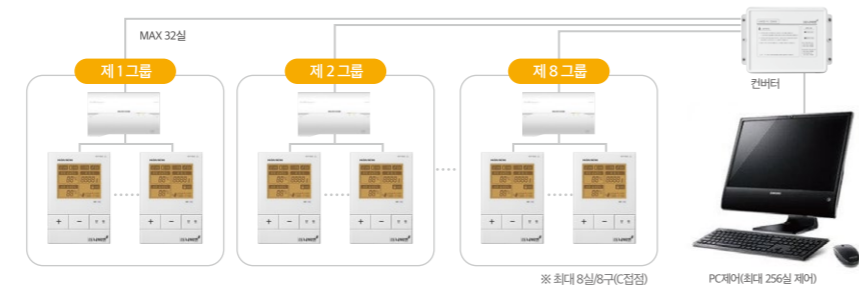

2. 구성 계통 예시 : VCP-20 단독 구성 시