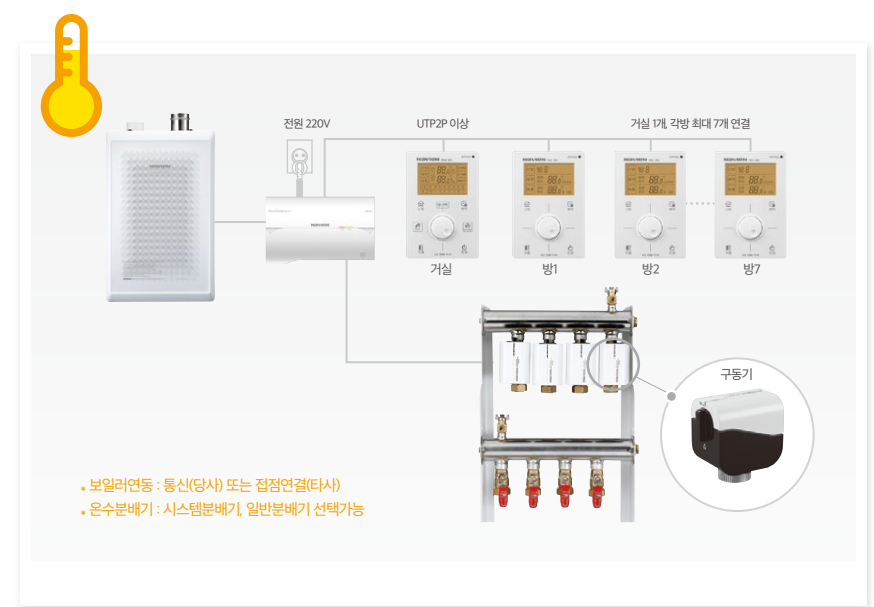

01 ON-OFF 시스템 각방