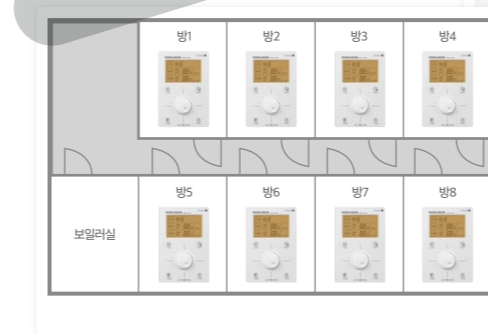

04 원룸 시스템 각방

▲ 보일러 하나로 여러방 난방 가능