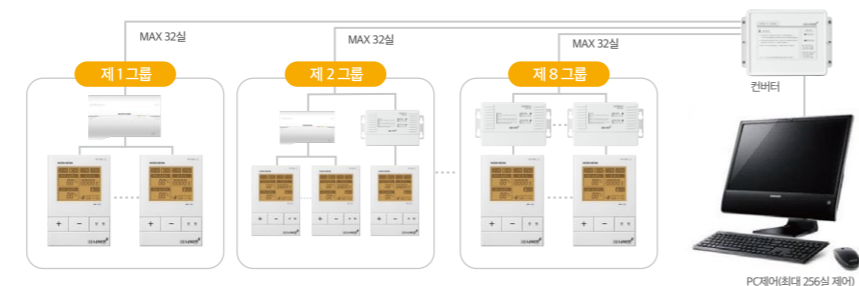

3. 구성 계통 예시 : VCP-10 + VCP-20 혼합 구성 시

▲ PC제어프로그램

온도조절기

ON-OFF 시스템

메인 온도조절기 Main

1. 1 각 방별 난방 및 정지 설정
2. 2 집안 전체 난방, 외출 설정
3. 3 24시간 반복 및 예약난방
4. 4 온수온도 조절기능 (나비엔 보일러 사용 시)
5. 5 120×18×120 mm (W×D×H)

서브 온도조절기 슬림형 Sub

1. 1 터치방식
2. 2 해당방 난방 및 정지 설정
3. 3 실내난방, 24시간 예약난방 해지
4. 4 화사한 오렌지 백라이트 기능
5. 5 80×10×120 mm (W×D×H)

메인 온도조절기 슬림형 Main

1. 1 터치방식
2. 2 각 방별 난방 및 정지 설정
3. 3 집안 전체 난방, 외출 설정
4. 4 실내난방, 24시간 반복난방
5. 5 화사한 오렌지 백라이트 기능
6. 6 온수온도 조절기능 (나비엔 보일러 사용 시)
7. 7 80×10×120 mm (W×D×H)

서브 온도조절기 슬림형 Sub

1. 1 터치방식
2. 2 해당방 난방 및 정지 설정
3. 3 실내난방, 24시간 반복난방
4. 4 화사한 오렌지 백라이트 기능
5. 5 80×10×120 mm (W×D×H)

원격제어 ON-OFF 시스템

메인 온도조절기 Main

1. 1 원격제어기능
2. 2 주간스케줄 기능
3. 3 실내난방, 반복난방
4. 4 방별 난방 및 정지 설정
5. 5 온수온도 조절기능 (나비엔 보일러 사용 시)
6. 6 120×18×120 mm (W×D×H)

무선 시스템 각방

무선 메인 온도조절기 Main

1. 1 각 방별 난방 및 설정
2. 2 집안 전체 난방-외출 설정
3. 3 실내난방
4. 4 24시간 예약난방
5. 5 화사한 오렌지 백라이트
6. 6 온수온도조절기능 (나비엔 보일러 사용 시)
7. 7 90×13×130 mm (W×D×H, 안테나 포함)

무선 서브 온도조절기 Sub

1. 1 해당방 난방 및 정지 설정
2. 2 실내난방
3. 3 24시간 예약난방
4. 4 100×20×130 mm (W×D×H, 안테나 포함)

원룸 시스템 각방 ※ 가스보일러 전용

메인 온도조절기 Main

1. 1 터치방식
2. 2 실내난방
3. 3 24시간 반복난방
4. 4 화사한 오렌지 백라이트 기능
5. 5 80×10×120 mm (W×D×H)

서브 온도조절기 Sub

1. 1 터치방식
2. 2 실내난방
3. 3 24시간 반복난방
4. 4 화사한 오렌지 백라이트 기능
5. 5 80×10×120 mm (W×D×H)