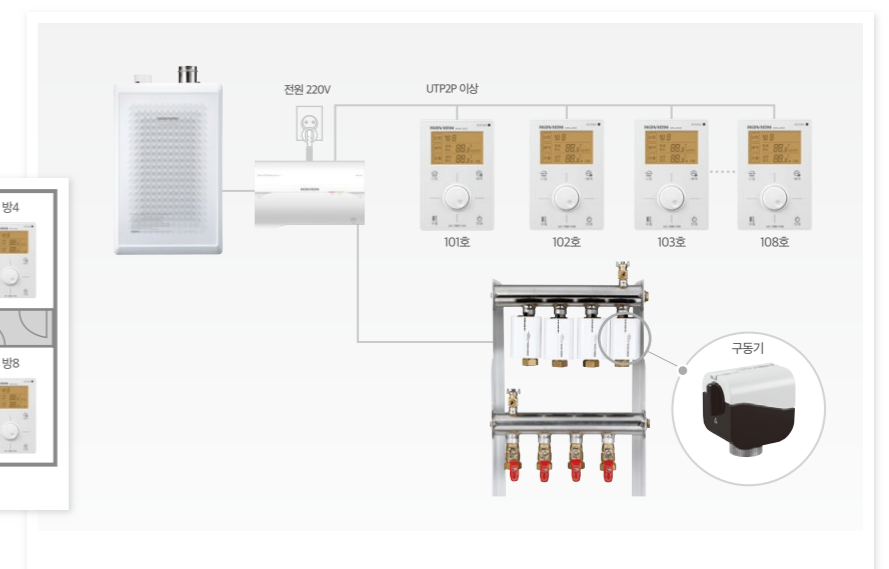

나비엔 무선 시스템

기존주택 및 어느 현장에나 적용가능

기존주택이나 리모델링 아파트에 별도의 전기 배선공사 없이 손쉽게 설치할 수 있는 시스템입니다. 기존보일러와 온도조절기 배선만을 사용, 나머지는 RF(무선)기술로 설치하여 간편하며, 지역난방에서도 기존 배선을 사용하여 설치합니다.

- 01 통신노이즈 없이 사용할 수 있는 무선 통신환경 체크 기능
- 02 타제품대비 배터리 수명연장 및 교체주기를 알려주는 배터리 알람 표시
- 03 건전지 수명이 다하거나 고장 시 난방이 가능한 응급운전 기능
- 04 보일러 및 시스템 각방의 고장원인을 알려주는 자가진단 기능
- 05 원하는 시간에 원하는 온도로 각 방별 난방조절
- 06 난방뿐만 아니라 온수온도도 취향에 따라 설정가능

나비엔 원룸 시스템

각 실별 독립난방이 필요한 원룸 또는 고시텔에 최적

관리실이 없어 중앙제어를 필요로 하지 않는 원룸, 소형 고시원에 설치하는 시스템입니다. 시간, 온도, 예약 설정 및 난방상태 확인을 해당실만 가능하도록 하여 세대별 단독난방이 가능합니다.

- 01 보일러 한대로 다세대 난방 적용 가능
- 02 소형 고시원이나 중앙제어가 없는 원룸에 최적
- 03 각 방별로 독립 난방 가능
- 04 실내온도는 물론 24시간간 반복난방으로 맞춤난방 가능
- 05 보일러 하나로 여러방의 난방이 가능해 초기 투자비 절감

04 원룸 시스템 각방