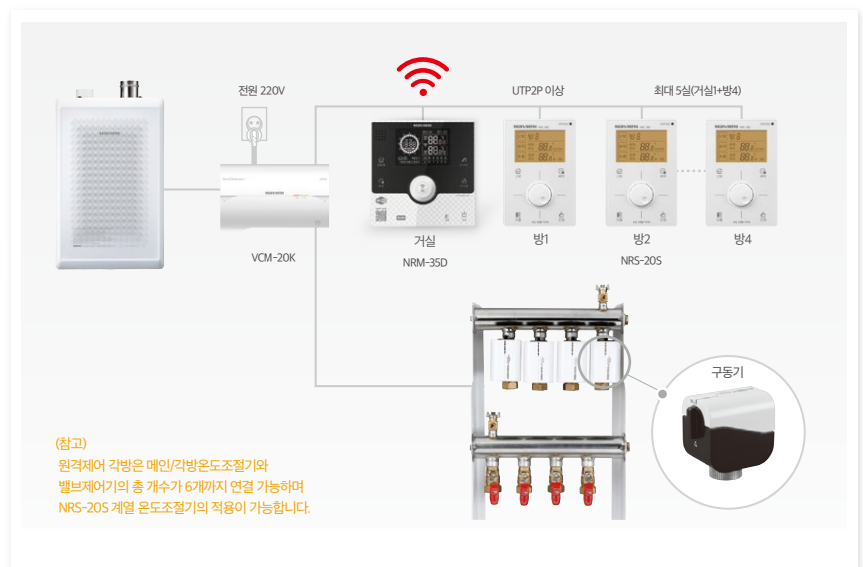

시스템 각방도 원격제어 구현

거실 및 각방의 온도조절을 스마트폰으로 제어할 수 있는 원격제어 시스템입니다.
기존 메인온도조절기(NRM-20S)만 교체하면 기존 시스템 각방도 원격제어 가능합니다.

- **01** 원하는 시간에 원하는 온도로 각 방별 난방 조절
- **02** 각방온도제어를 스마트폰으로 각방 원격제어
- **03** 난방뿐만 아니라 온수온도도 취향에 따라 설정 가능
  ※ 경동나비엔 보일러 연동 시
- **04** 실내 온도는 물론 24시간 반복난방으로 맞춤난방 가능
- **05** 주간스케줄을 이용한 나만의 스케줄제어
- **06** 실수로 제어한 방은 안전알림으로 해결