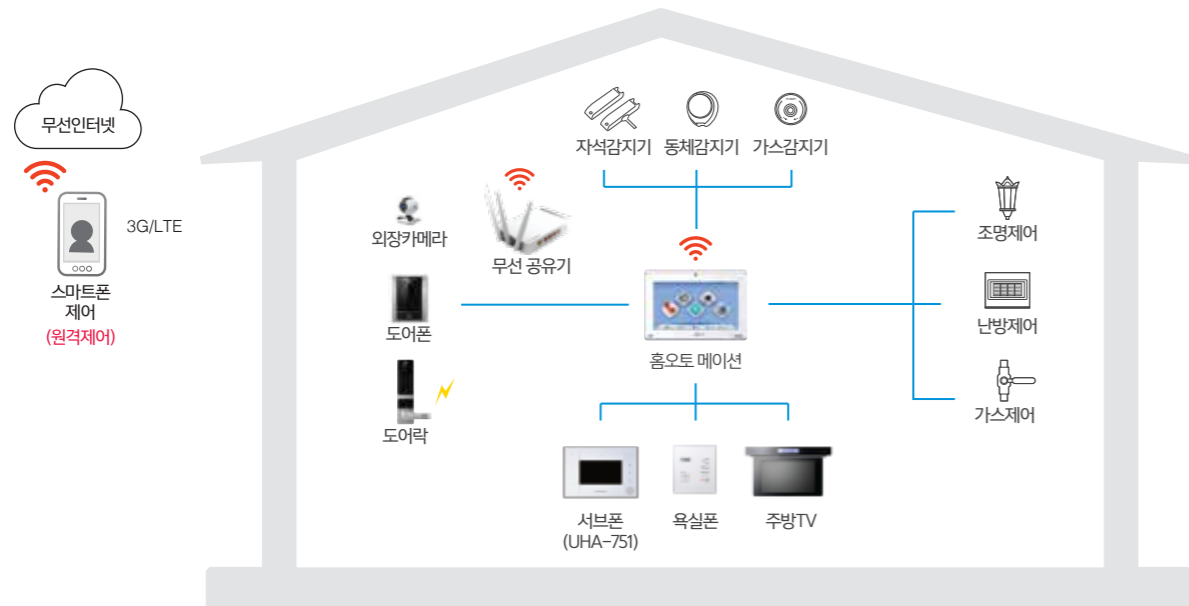

경동원

더 스마트해진 NAVIEN Home IoT

UHA-1020V
25.6cm(10.1형)

원격제어 기능

- 방문자 영상통화기능**
외출시에도 내 집 방문객과 스마트폰으로 영상통화!
- 조명제어**
쓸데없이 켜져 있을지 모를 전등, 집 밖에서 OFF!
- 시큐리티기능**
침입자, 비상상황 발생시 내 스마트폰에 경고 알림!
- 홈뷰기능**
홈오트 내장 카메라로 집안 상황을 실시간으로 확인!
- 가스밸브제어**
깜빡하고 켜 두고 나온 가스불도 걱정없이 집 밖에서 OFF!
- 보일러제어**
켜고 끄고 온도조절까지 집 밖에서 보일러를 내 마음대로!

시스템 구성도

* 외장카메라는 UHA-1020V 적용 옵션입니다. * 해당모델: UHA-1020V, UHA-1010C, UHA-750C

앞선 기술에 고급스러움을 입힌 NAVIEN Home IoT

스스로 똑똑하게 움직이는 우리집, NAVIEN Home IoT.
구현 가능한 모든 기능을 NAVIEN Home IoT에 담아 고급스러운 디자인으로 주거의 가치를 극대화 하다.
* 별도의 서버 구축이 필요 없이, '안제', '어디서나' 스마트폰 어플 하나로 이 모든 기능을 제어 할 수 있습니다

UHA-1010C 25.6cm(10.1형)

원격제어 기능

- 시큐리티기능**
침입자, 비상상황 발생시 내 스마트폰에 경고 알림!
- 조명제어**
쓸데없이 켜져 있을지 모를 전등, 집 밖에서 OFF!
- 보일러제어**
켜고 끄고 온도조절까지 집 밖에서 보일러를 내 마음대로!
- 가스밸브제어**
깜빡하고 켜 두고 나온 가스불도 걱정없이 집 밖에서 OFF!

UHA-750C 17.8cm(7형)

원격제어 기능

- 시큐리티기능**
침입자, 비상상황 발생시 내 스마트폰에 경고 알림!
- 조명제어**
쓸데없이 켜져 있을지 모를 전등, 집 밖에서 OFF!
- 보일러제어**
켜고 끄고 온도조절까지 집 밖에서 보일러를 내 마음대로!
- 가스밸브제어**
깜빡하고 켜 두고 나온 가스불도 걱정없이 집 밖에서 OFF!

UHA-744CHK(R/W) 17.8cm(7형)

원격제어 기능