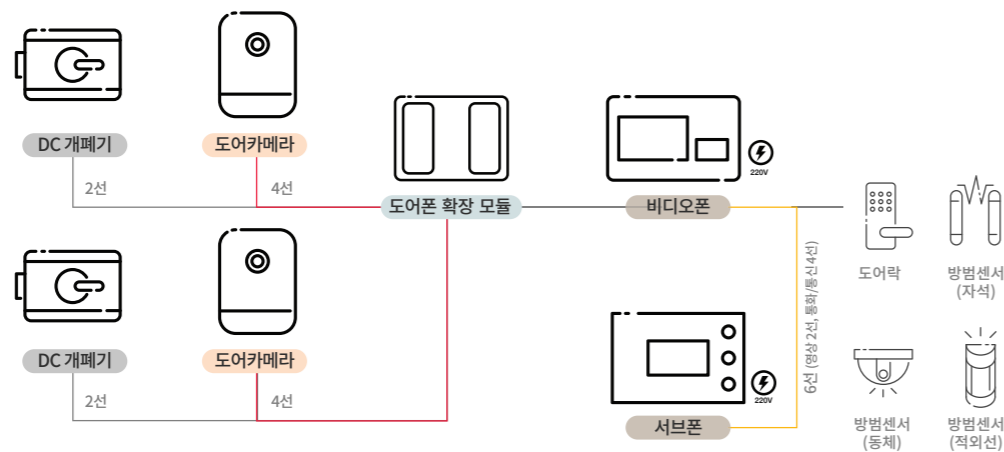

주장치

UMS-100

주장치 1개당 1,024기기 연동,
16개 연결로 최대 16,384기기까지 연동 가능합니다.

- 최대 16,384기기 연결
- 주장치 통신 및 통화채널 점유상태 LED표시

설치형태	벽부 고정형
제품크기(mm)	452(W)×603(H)×117(D)
입력전원	DC +12V, 2.5A
확장용량	주장치 1개 : 1,024기기 (세대기 / 로비폰) 최대 : 16개 주장치 확장

※ 상기 제품의 기능과 디자인은 현장조건에 따라 상이할 수 있으며 성능개선을 위해 예고 없이 변경될 수 있습니다.

기존 주택에도 설치가 쉬운
스마트 게이트 시스템으로
단독주택에서도
아파트 같은
편리한 출입관리를!

시스템 구성도

☑ 단독주택 시스템 구성도

- 8선
- 6선
- 4선
- 2선

※ 상기 시스템 구성도는 고객의 이해를 돕기 위한 용도이므로 실제 현장에 적용되는 시스템 구성은 제품사양 및 현장조건에 따라 변경되거나 상이할 수 있습니다.