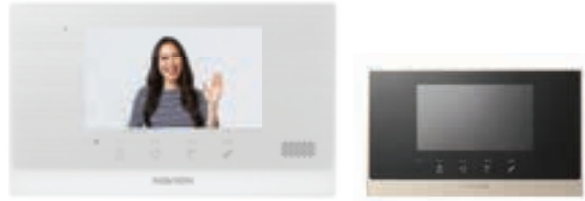

비디오폰

NHA-0794

실버

샴페인골드

모던 엣지 프레임 디자인의 7형 비디오폰
중소형 공동주택에 최적화된 제품입니다.

- 7형 LCD Display
- 음성안내 및 OSD
- 감지기 연동

디스플레이	7형 컬러 TFT LCD
설치형태	노출형
제품크기(mm)	288.8(W)×170.3(H)×30.2(D)
타공크기(mm)	85(W)×65(H)
입력전원	100-240V~, 50-60Hz
배선	도어카메라 : 4선, 로비폰 : 8선

비디오폰

UHA-T100