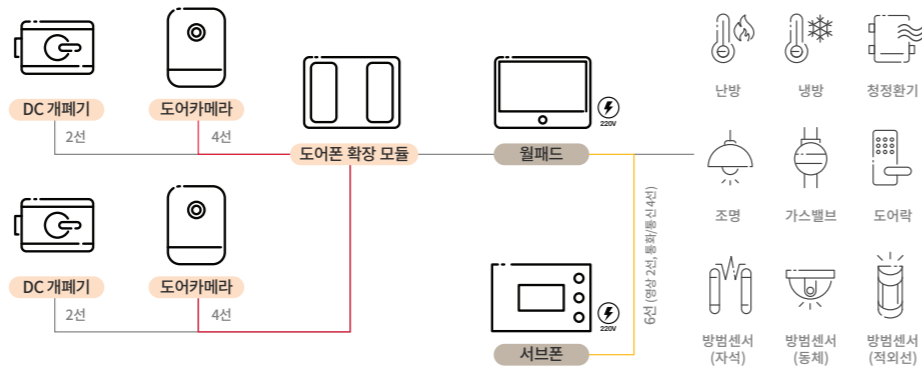

단독형 로비폰 시스템 구성도

(빌라/오피스텔)

※ 영상 배선은 동축케이블 사용을 권장합니다.
 ※ 경비실기 배선 : UGP-100 (6선) / NHA-GP11N (8선)

단독주택 시스템 구성도

8선
6선
4선
2선

※ 상기 시스템 구성도는 고객의 이해를 돕기 위한 용도이므로 실제 현장에 적용되는 시스템 구성은 제품사양 및 현장조건에 따라 변경되거나 상이할 수 있습니다.