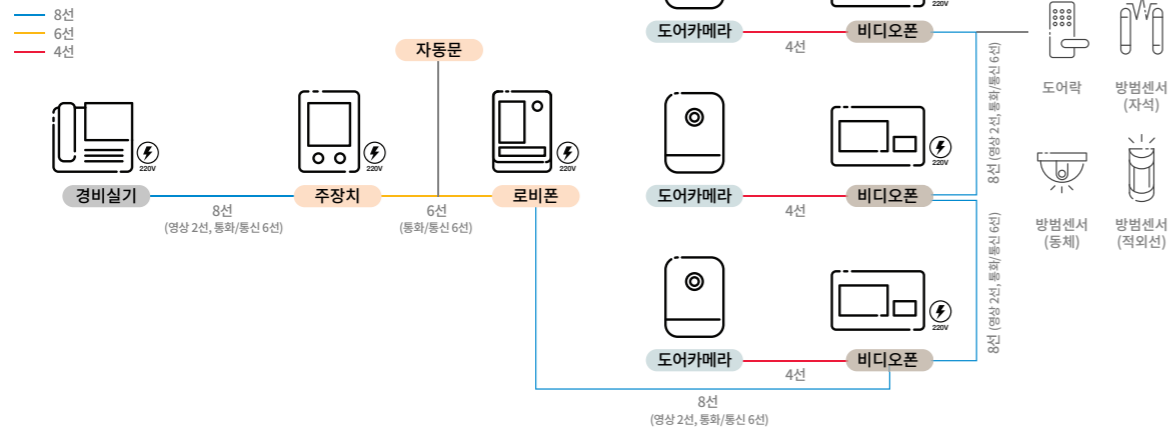

시스템 구성도

주장치 시스템 구성도

(아파트/오피스텔)

※ 영상 배선은 동축케이블 사용을 권장합니다.
※ 경비실기 배선 : UGP-100 (6선) / NHA-GP11N (8선)