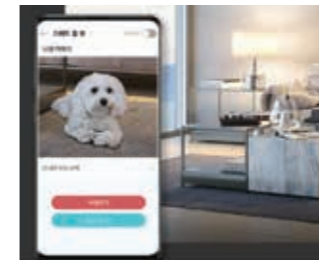

월패드뿐만 아니라 연동된 보일러, 청정환기 시스템도 나비엔이 만들고, 나비엔이 A/S까지 신속하게 책임집니다.

APP 하나로 간편하게

집 밖에서도 집 안에 있는 것처럼 앱 하나로 간편하게, 사용자 중심의 UI로 누구나 쉽게 사용할 수 있습니다.

☑ 집을 비울 때도 걱정 없이
마음을 든든하게!

방문자 영상통화

외출 중에 소중한 손님이 찾아온 순간, 스마트폰으로 방문객과 영상통화를 할 수 있습니다.

홈 모니터링

외출 시 반려동물의 상태를 거실에 설치된 월패드의 내장 카메라를 통해 스마트폰으로 확인할 수 있습니다.

비상경보 푸시 알림

침입감지 센서가 외부인을 감지할 경우, 월패드에서 비상 경보음이 울리며, 스마트폰으로 푸시 알림을 보내줍니다.

현관 움직임 감지

외출 중에 현관에 설치된 도어카메라가 움직임을 감지하는 순간 현관 앞의 이미지를 캡처합니다.

* 모션센서 내장 도어카메라 설치 시