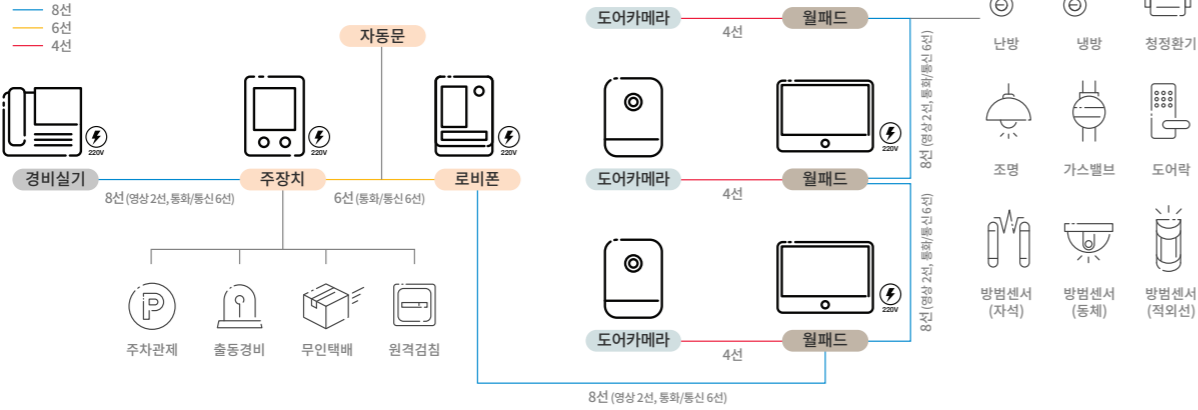

청정환기 제어

조명제어 / 일괄소등

가스밸브 차단

방문자 영상확인

시스템 구성도

주장치 시스템 구성도

(아파트/오피스텔)

※ 영상 배선은 동축케이블 사용을 권장합니다.
 ※ 경비실기 배선 : UGP-100 (6선) / NHA-GP11N (8선)

단독형 로비폰 시스템 구성도

(빌라/오피스텔)

※ 영상 배선은 동축케이블 사용을 권장합니다.
 ※ 경비실기 배선 : UGP-100 (6선) / NHA-GP11N (8선)

단독주택 시스템 구성도

8선
6선
4선
2선

※ 상기 시스템 구성도는 고객의 이해를 돕기 위한 용도이므로 실제 현장에 적용되는 시스템 구성은 제품사양 및 현장조건에 따라 변경되거나 상이할 수 있습니다.