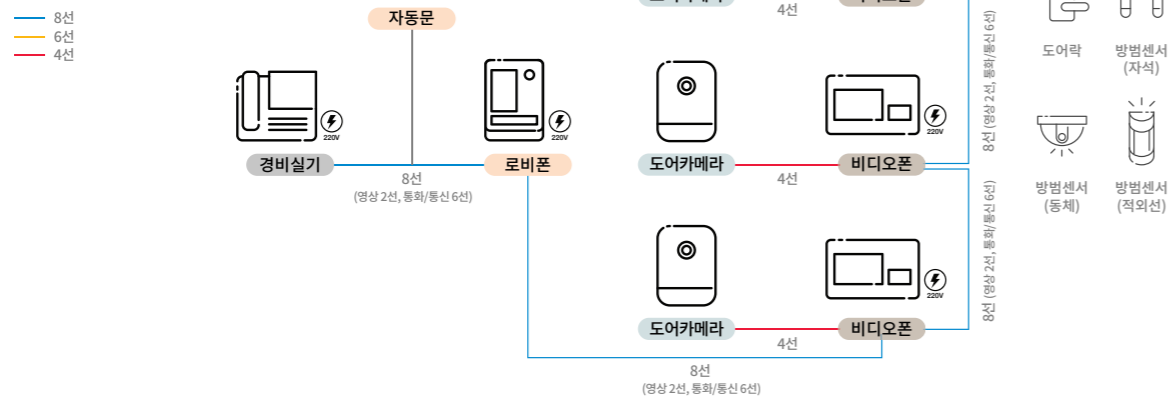

(아파트/오피스텔)

※ 영상 배선은 동축케이블 사용을 권장합니다.
※ 경비실기 배선 : UGP-100 (6선) / NHA-GP11N (8선)

단독형 로비폰 시스템 구성도

(빌라/오피스텔)

※ 영상 배선은 동축케이블 사용을 권장합니다.
※ 경비실기 배선 : UGP-100 (6선) / NHA-GP11N (8선)

※ 상기 시스템 구성도는 고객의 이해를 돕기 위한 용도이므로 실제 현장에 적용되는 시스템 구성은 제품사양 및 현장조건에 따라 변경되거나 상이할 수 있습니다.