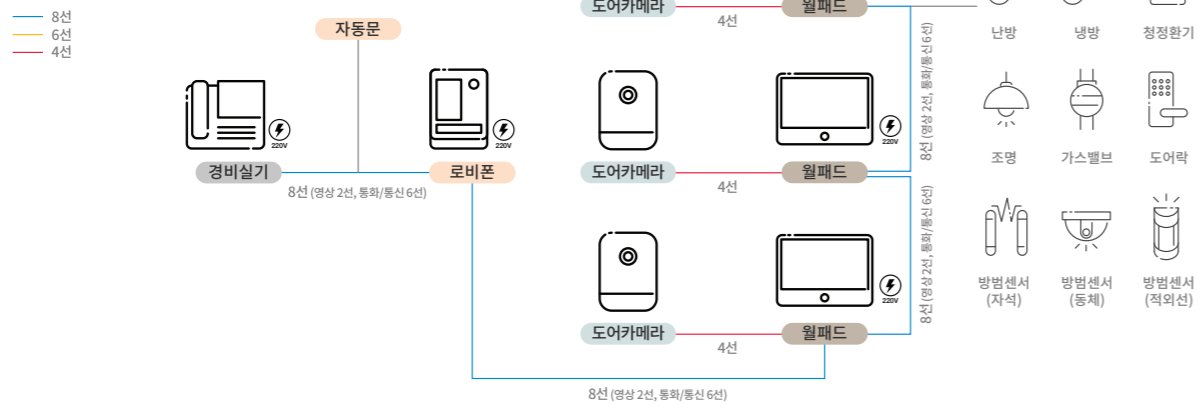

단독형 로비폰 시스템 구성도

(빌라/오피스텔)

※ 영상 배선은 동축케이블 사용을 권장합니다.
※ 경비실기 배선 : UGP-100 (6선) / NHA-GP11N (8선)