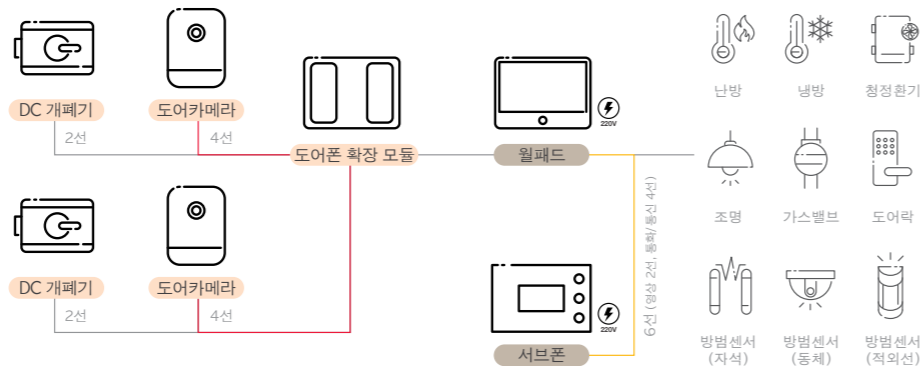

단독주택 시스템 구성도

8선
6선
4선
2선

※ 상기 시스템 구성도는 고객의 이해를 돕기 위한 용도이므로 실제 현장에 적용되는 시스템 구성은 제품사양 및 현장조건에 따라 변경되거나 상이할 수 있습니다.

월패드

NHA-1025V

10.1형 월패드

나비엔 보일러와 청정환기까지 연동되어 편리함과 쾌적함을 동시에 경험할 수 있습니다.

- 10.1형 정전식 터치스크린
- 나비엔 청정환기 에어 룬콘 일체형
- 디바이스 제어 : 냉난방 / 청정환기 / 조명 / 가스밸브
- 감지기 및 하향식 피난구 연동