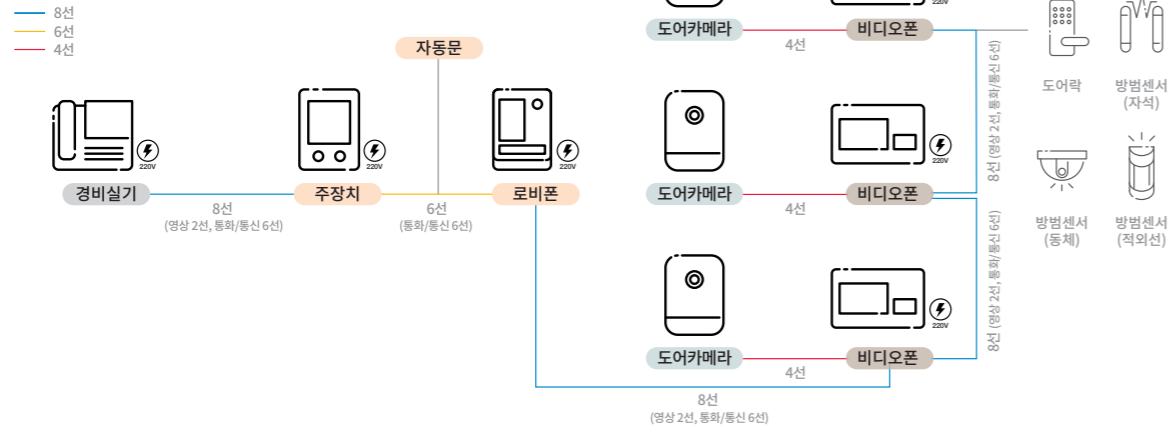

시스템 구성도

주장치 시스템 구성도

(아파트/오피스텔)

※ 영상 배선은 동축케이블 사용을 권장합니다.
※ 경비실기 배선 : UGP-100 (6선) / NHA-GP11N (8선)