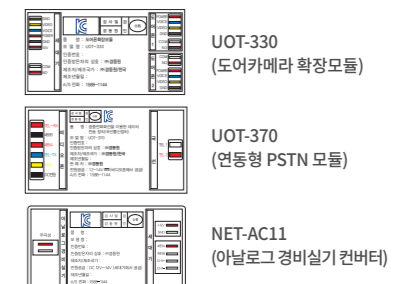

분배기

모델명	UOT-310	UOT-320
전원	DC 12V	DC 12V
연동제품	전품목	전품목

UOT-310 (데이터 분배기)

UOT-320 (영상 분배기)

모듈/컨버터

모델명	UOT-330	UOT-370	NET-AC11
전원	DC 12V	DC 12V	DC 12V
연동제품	4선식 도어카메라 전품목	UHA-1012 / T100	스마트홈 / 국선기능 전품목 (UHA-1012 / 750 제외)