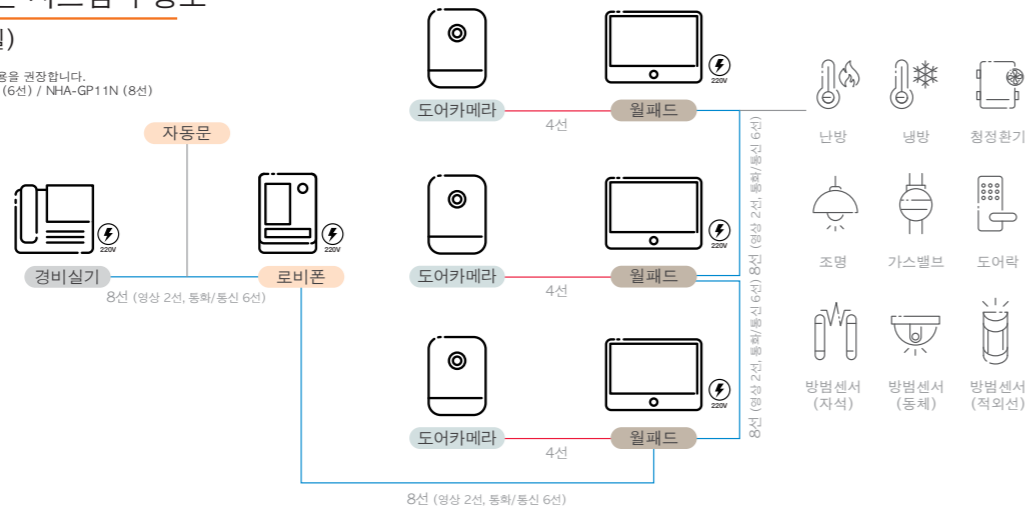

단독형 로비폰 시스템 구성도

(빌라/오피스텔)

- ※ 영상 배선은 동축케이블 사용을 권장합니다.
- ※ 경비실기 배선 : UGP-100 (6선) / NHA-GP11N (8선)

8선
6선
4선