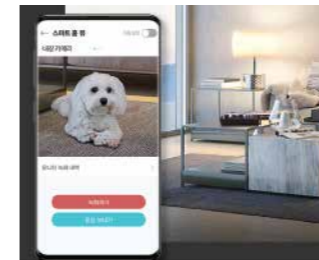

신속한 A/S로 든든하게

월패드뿐만 아니라 연동된 보일러, 청정환기 시스템도 나비엔이 만들고, 나비엔이 A/S까지 신속하게 책임집니다.

APP 하나로 간편하게

집 밖에서도 집 안에 있는 것처럼 앱 하나로 간편하게, 사용자 중심의 UI로 누구나 쉽게 사용할 수 있습니다.

☑ 집을 비울 때도 걱정 없이  
마음을 든든하게!

방문자 영상통화

외출 중에 소중한 손님이 찾아온 순간, 스마트폰으로 방문객과 영상통화를 할 수 있습니다.

홈모니터링

외출 시 반려동물의 상태를 거실에 설치된 월패드의 내장 카메라를 통해 스마트폰으로 확인할 수 있습니다.

비상경보 푸시 알림

침입감지 센서가 외부인을 감지할 경우, 월패드에서 비상 경보음이 울리며, 스마트폰으로 푸시 알림을 보내줍니다.

현관 움직임 감지

외출 중에 현관에 설치된 도어카메라가 움직임을 감지하는 순간 현관 앞의 이미지를 캡처합니다.

\* 모션센서 내장 도어카메라 설치 시

☑ 편리한 출입관리 시스템으로  
생활을 더욱 편안하게

커뮤니케이션

실내에서 간편하고 선명하게 방문자를 확인하고 깨끗한 음질로 통화할 수 있습니다.

\* 통화, 멜로디 음량 조절 가능

도어락 문열림

손님 방문 시 월패드의 문열림 버튼 하나로 간편하게 출입문을 열 수 있습니다.

\* 도어락 연동 시 사용 가능

현관 모니터링