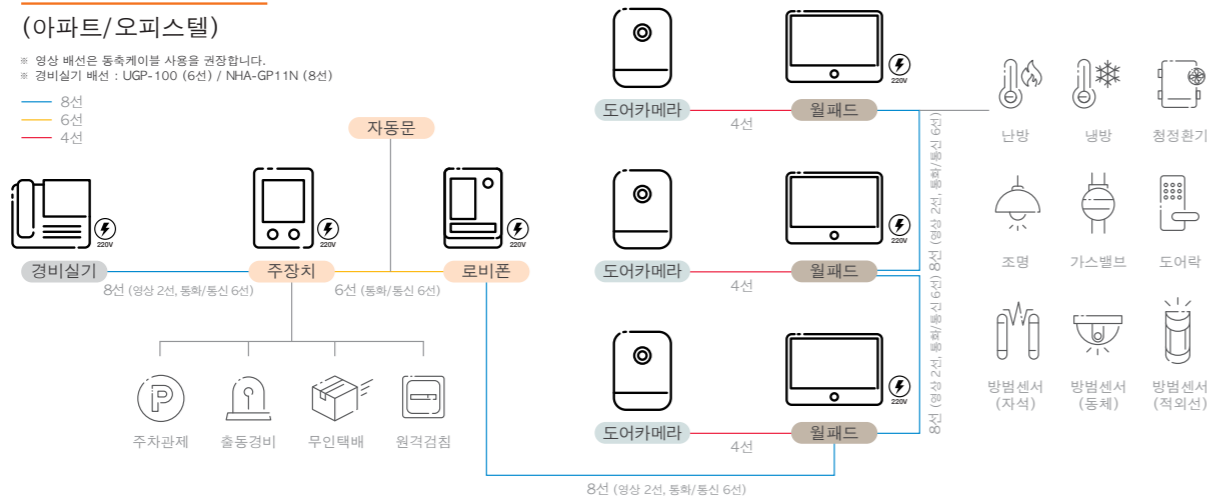

시스템 구성도

주장치 시스템 구성도

(아파트/오피스텔)

- ※ 영상 배선은 동축케이블 사용을 권장합니다.
- ※ 경비실기 배선 : UGP-100 (6선) / NHA-GP11N (8선)

8선
6선
4선