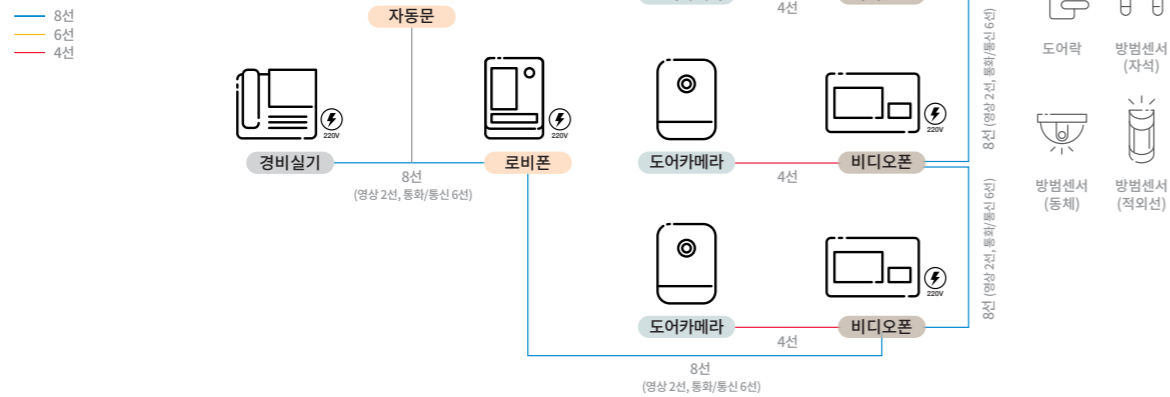

단독형 로비폰 시스템 구성도

(빌라/오피스텔)

※ 영상 배선은 동축케이블 사용을 권장합니다.
※ 경비실기 배선 : UGP-100 (6선) / NHA-GP11N (8선)

※ 상기 시스템 구성도는 고객의 이해를 돕기 위한 용도이므로 실제 현장에 적용되는 시스템 구성은 제품사양 및 현장조건에 따라 변경되거나 상이할 수 있습니다.