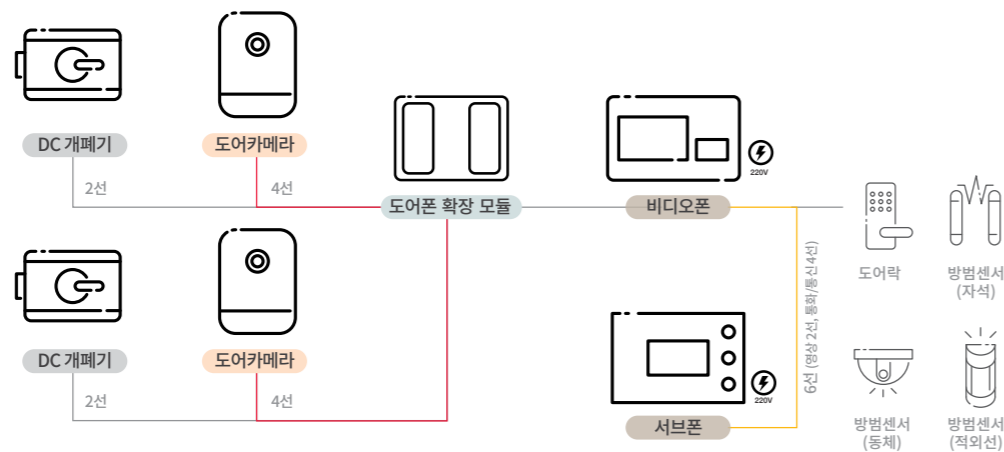

※ 상기 시스템 구성도는 고객의 이해를 돕기 위한 용도이므로 실제 현장에 적용되는 시스템 구성은 제품사양 및 현장조건에 따라 변경되거나 상이할 수 있습니다.